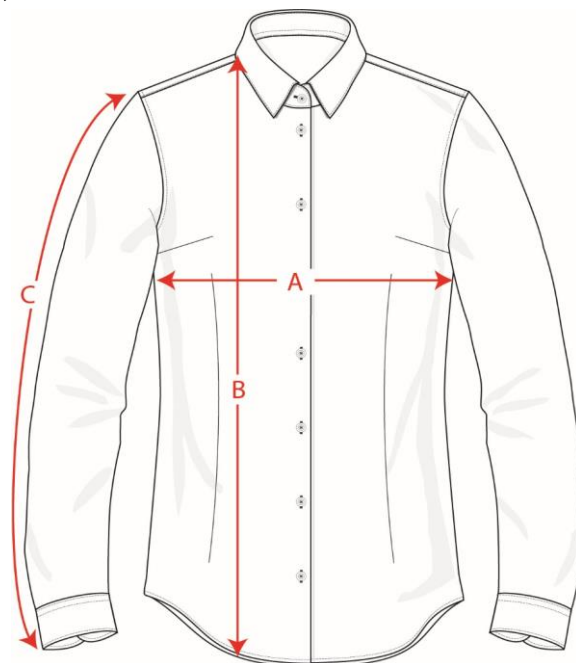

71002-570010_Stretchbluse, Kinder, langarm, classic fit

| Größen/Sizes | size 116 | size 122 | size 128 | size 134 | size 140 | size 146 | size 152 | size 158 | size 164 |
|--------------------------------------|----------|----------|----------|----------|----------|----------|----------|----------|----------|
| A: 1/2 Brustweite/ Half Chest | 37 cm | 38,5 cm | 39 cm | 40 cm | 41,5 cm | 43 cm | 44,5 cm | 46 cm | 47,5 cm |
| B: Länge / Length | 48,5 cm | 51 cm | 53 cm | 56 cm | 58,5 cm | 61 cm | 63,5 cm | 66 cm | 68,5 cm |
| C: Ärmellänge/ Sleeve Length | 39,5 cm | 42 cm | 44,5 cm | 47 cm | 49 cm | 51 cm | 53 cm | 56 cm | 59 cm |